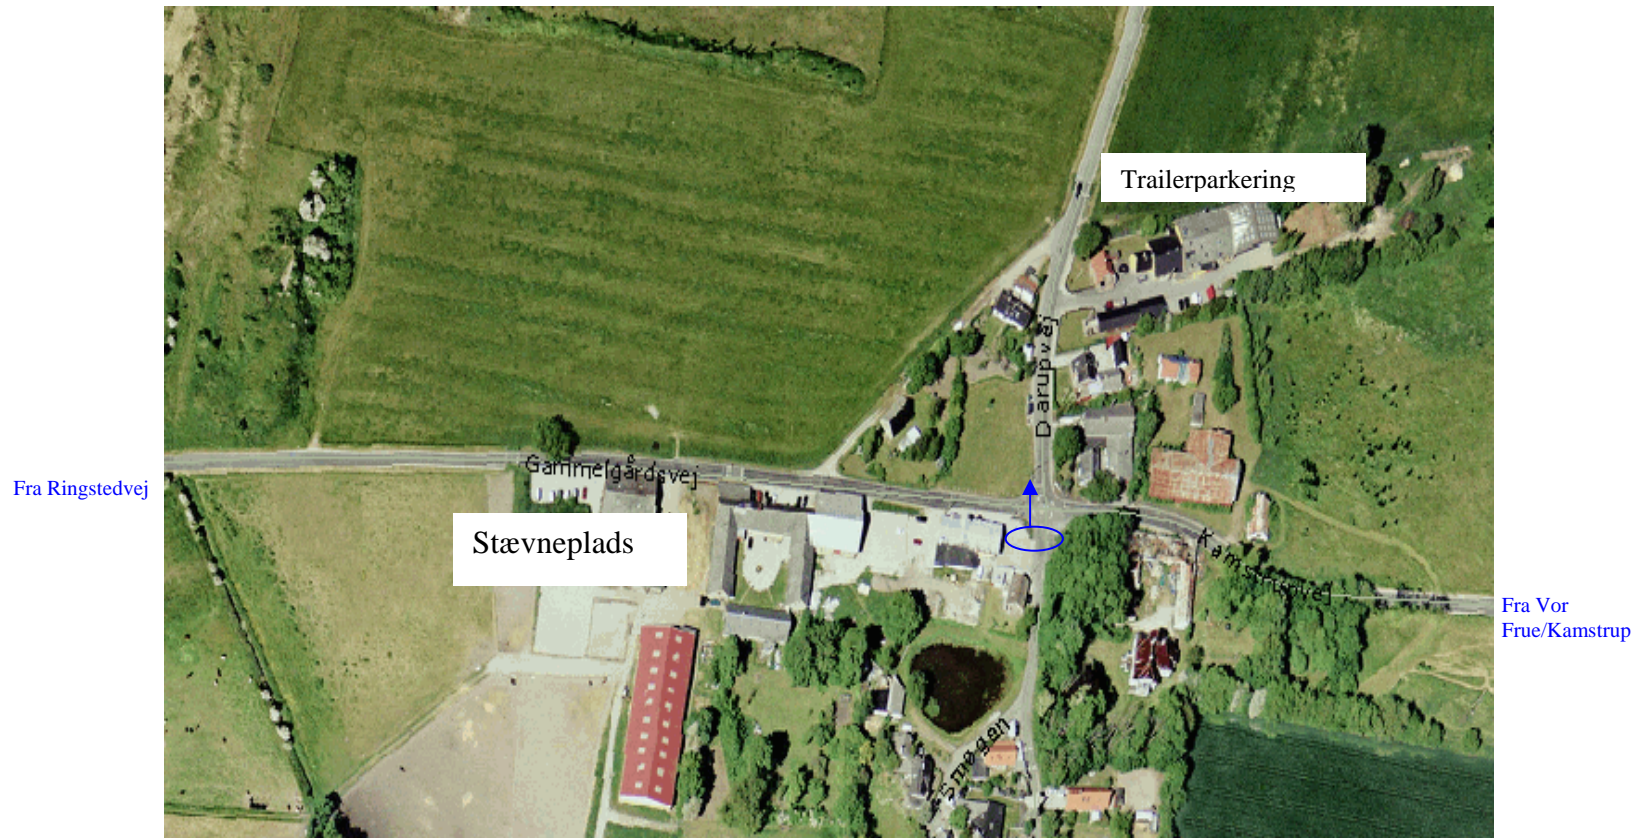

Starttider

KLASSER:	Starttider	Dommer
FREDAG		
Klubmesterskab for hest	17.00	Helle Holst Pedersen
Klubmesterskab for pony	18.00	Helle Holst Pedersen
LØRDAG		
Kl. 1: LD1-B - Debutant – Pony	AFLYST	
Kl. 2: LD1-B – Pony	08.00	Annitta Duus
Kl. 3: LD2-B – Pony	09.00	Annitta Duus
Kl. 4: LC1-B – Pony	10.35	Laura-Adele Nielsen
Kl. 5: LC3-B - Højelse Hesteklinik Dressur	13.10	Elin Drevsholt
Kl. 6: LB1-B – Pony	15.40	Charlotte Lia
Kl. 7: LB3-B – Pony	16.45	Charlotte Lia
Kl. 8: LA1-B – Pony	17.20	Charlotte Lia
Kl. 9: LA2-B – Pony	18.10	Charlotte Lia
SØNDAG		
Kl. 10: LD1-B – Hest	07.30	Monika Maurin
Kl. 11: LD2-B – Hest	07.45	Monika Maurin
Kl. 12: LC1-A – Hest	08.20	Monika Maurin
Kl. 13: LC3-A - Højelse Hesteklinik Dressur	10.30	Elin Drevsholt
Kl. 14: "Old"-riders	14.30	Maria E. Jensen
Kl. 15: LB1-A – Hest	15.15	Maria E. Jensen
Kl. 16: LB3-A – Hest	16.20	Maria E. Jensen
Kl. 17: LA1-A – Hest	17.00	Laura-Adele Nielsen
Kl. 18: LA2-A – Hest	19.10	Laura-Adele Nielsen

Parkeringsforhold

Der kan parkeres på klubbens parkeringsplads samt på græsmark (se trailerparkering)