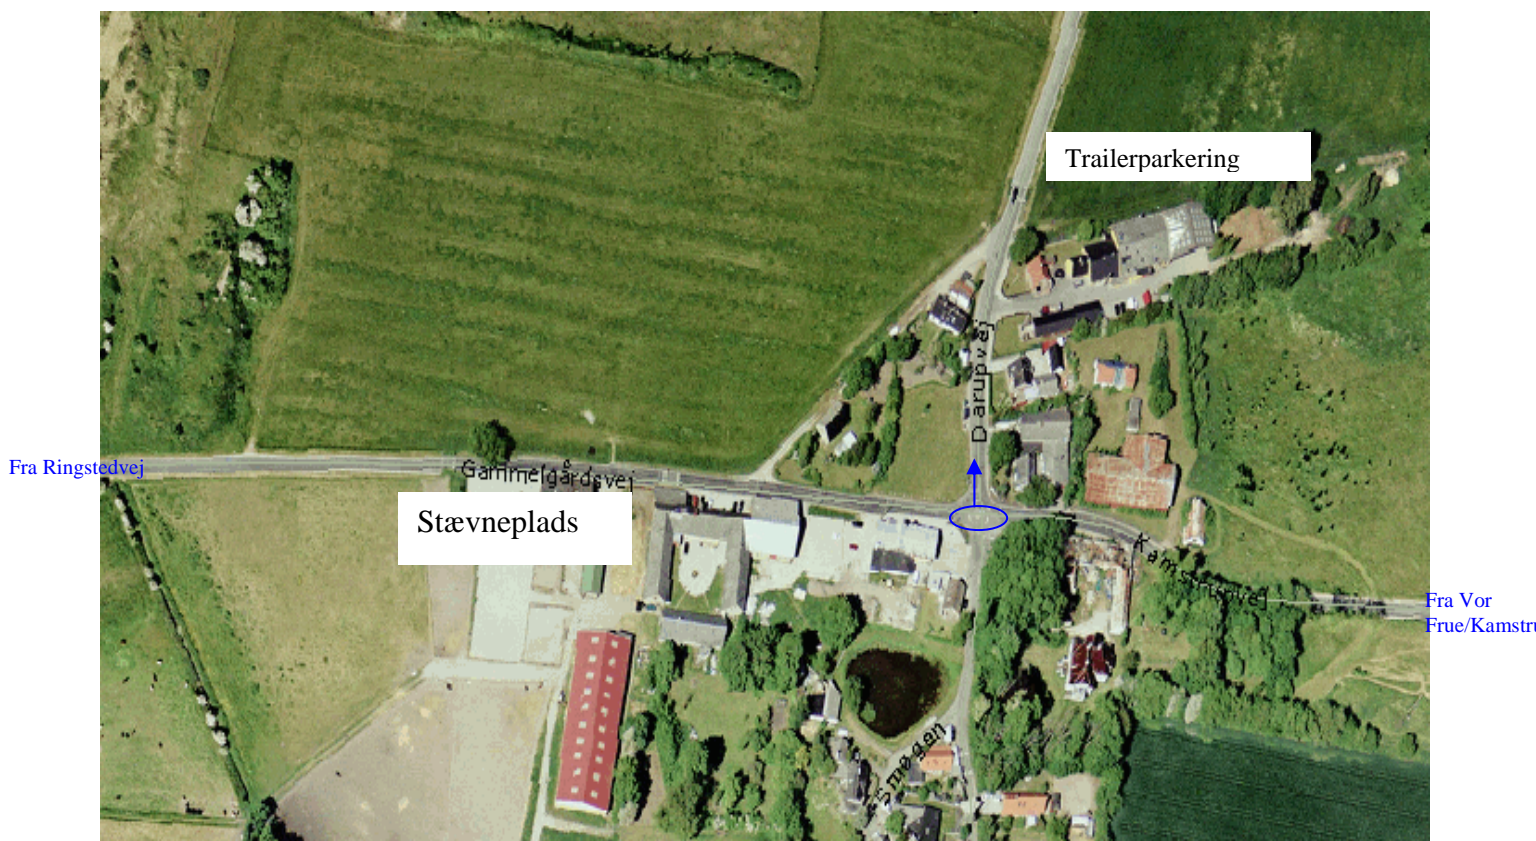

**Vi takker vores altid velvillige sponsorer.
Uden jer kunne dette stævne ikke være blevet afviklet.**

Kørselsbeskrivelse:

1: Via Holbækmotorvejen mod Holbæk. Tag afkørsel 13 mod Ringsted. 1. vej på venstre hånd er Gammelgårdsvej (der står et skilt mod Darup). Trailerparkering: Drej til venstre i rundkørslen

2: Via Køgevej. Drej af ved Vor Frue. Følg skiltene mod Kamstrup og derefter mod Darup.

Trailerparkering : Drej til højre i rundkørslen.

Stævnepladsen: Kør lige igennem rundkørslen.

Sæther A/S
Parfumerivarer og kosmetik
Ryttermarken 11, 3520 Farum