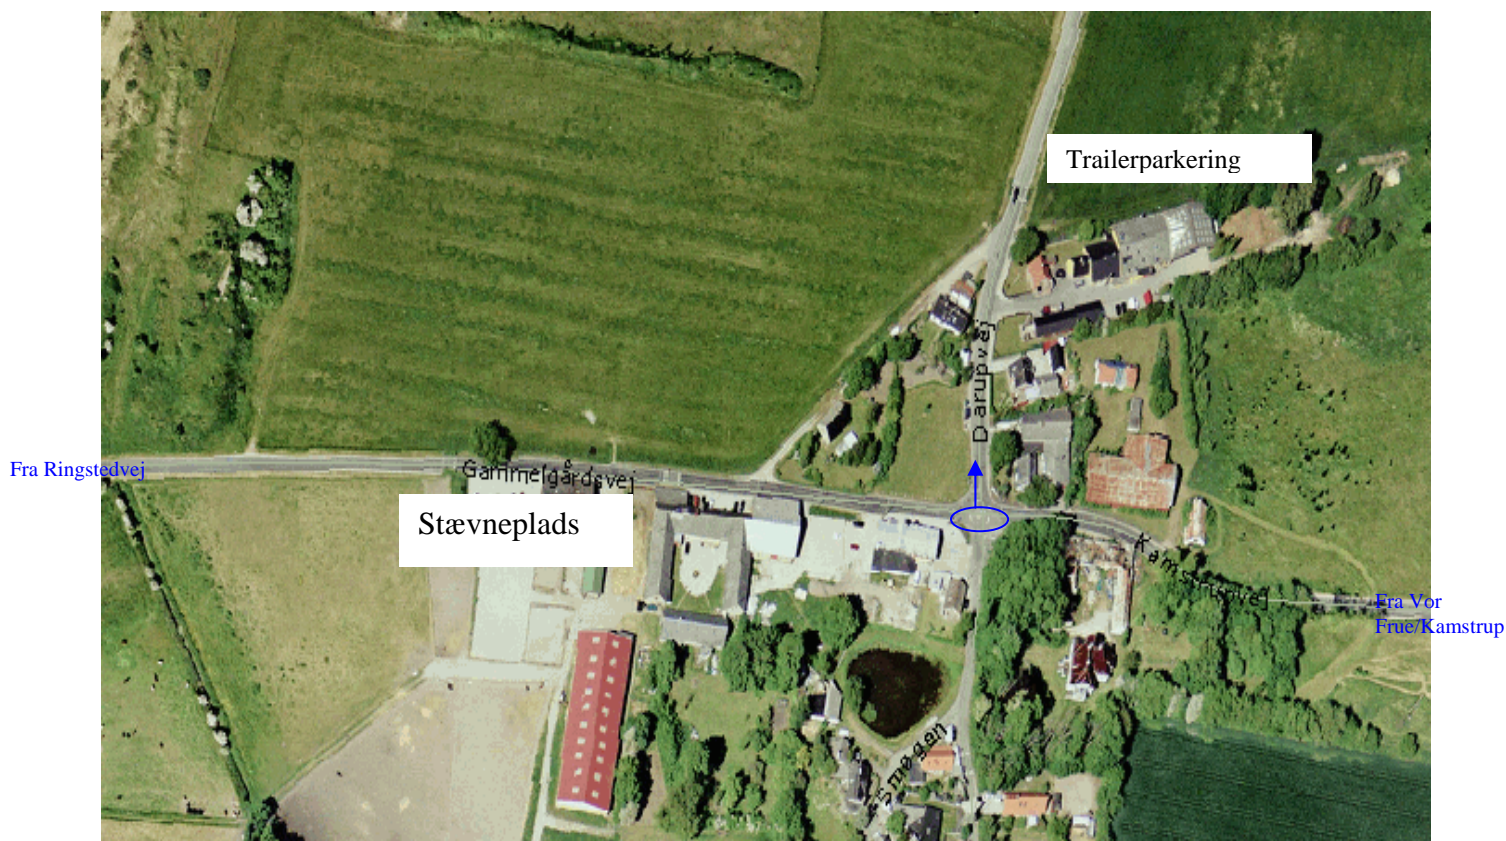

En særlig tak til de frivillige hjælpere, der har gjort det muligt at afholde dette ring og springstævne. Vi håber, at såvel ryttere som publikum vil få en vellykket dag, med gode sportslige præstationer.

Praktiske oplysninger til de startende ryttere og til publikum:

Sted: Darupgaards Rideklub, Darupgaard, Gammelgårdsvej 20, Darup, Roskilde.

Betaling/vac./medlemsbevis: Betaling skal ske senest 30 min før start og vaccinationskort og medlemsbevis skal forevises på forlangende. Hvis der er betalt over nettet er det ikke nødvendigt at melde ankomst i sekretariatet.

Opvarmning: Der varmes op på udendørs ridebane 20 x 40m. Hvis det regner kan ridehuset tages i brug.

Afvikling: Klasserne afvikles på 30x70m udendørs græs/grusbane. Vi håber desuden at I vil hjælpe os med at holde tiden ved at være parat når I skal ind.

Stævnetelefon: 23636013.

Efteranmeldelse: **Få efteranmeldelse er stadig muligt på telefon 23636013 (gerne som SMS) - til 100,- pr. klasse.**

Framelding: 23636013.

Cafeteria: Er åbent under hele stævnet.

Bemærk: De starttider, der står i programmet, er ca. tider – så kom i god tid.

Sikkerhed: Alle ryttere skal bære godkendt ridehjelme under ridning, og ryttere under 18 skal også bære godkendt sikkerhedsvest.

Parkeringsforhold

Der kan parkeres på klubbens parkeringsplads samt på græsmark (se trailerparkering)